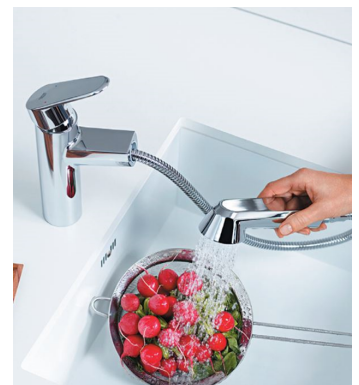

★その他にも多数取り扱いいたしております。お気軽にお問合せ下さい。

WRICO
INTERNATIONAL